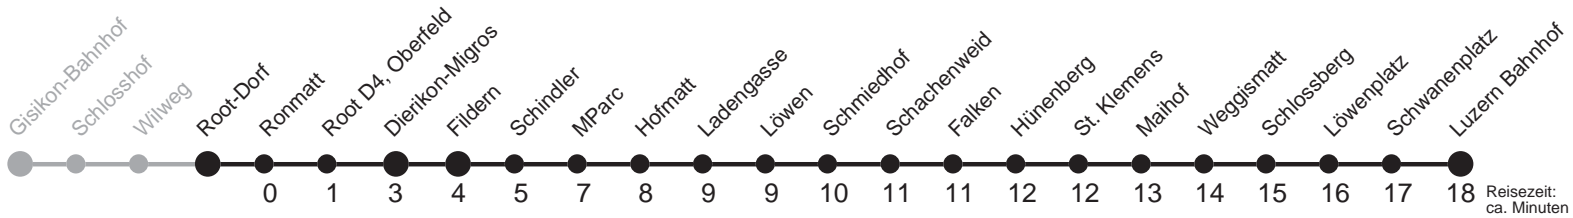

Root-Dorf ▶▶▶ Dierikon ▶▶▶ Ebikon ▶▶▶ Luzern Bahnhof

23

Gültig ab 09.12.2007

Fahrpläne. www.vbl.ch

	Montag bis Freitag					Samstag				Sonntag		
5 _h	28					47						5 _h
6 _h	06	21	36	51		07	27	47		02		6 _h
7 _h	06	21	36	51		07	27	47		02		7 _h
8 _h	06	15	30	52		07	27	52		02		8 _h
9 _h	22	52				21	51			03		9 _h
10 _h	22	52				21	51			03		10 _h
11 _h	22	45				21	43	58		03		11 _h
12 _h	00	15	30	45		13	28	43	58	03		12 _h
13 _h	00	15	30	44	59	13	28	43	58	03	32 _A	13 _h
14 _h	14	29	52			13	28	43	58	02	32 _A	14 _h
15 _h	22	52				13	28	43	58	02	32 _A	15 _h
16 _h	21	44	59			13	28	44	59	02	32 _A	16 _h
17 _h	14	29	44	59		14	29	52		03	33 _A	17 _h
18 _h	14	29	44	59		22	52			03	33 _A	18 _h
19 _h	14	29	44	59		22	52			03	43 _A	19 _h
20 _h	13	43 _A				13	43 _A			13	43 _A	20 _h
21 _h	13	43 _A				13	43 _A			13	43 _A	21 _h
22 _h	13	43 _A				13	43 _A			13	43 _A	22 _h
23 _h	13	43 _A				13	43 _A			13	43 _A	23 _h
0 _h	13					13				13		0 _h
1 _h	14					14				14		1 _h

A Anschluss Linie 22 Hofmatt nach Luzern Bahnhof

Als Sonntage gelten folgende Feiertage: 1. + 2. Jan., Karfreitag, Ostermontag, Auffahrt, Pfingstmontag, Fronleichnam, 1. + 15. Aug., 1. Nov., 8., 25. + 26. Dez.
Für die Abnahme der Anschlüsse und Einhaltung des Fahrplanes besteht keine Gewähr.

ÖVL Der Zweckverband ÖVL plant und finanziert den öffentlichen Verkehr in der Agglomeration Luzern.
In unserem Auftrag fahren die VBL täglich für Sie!