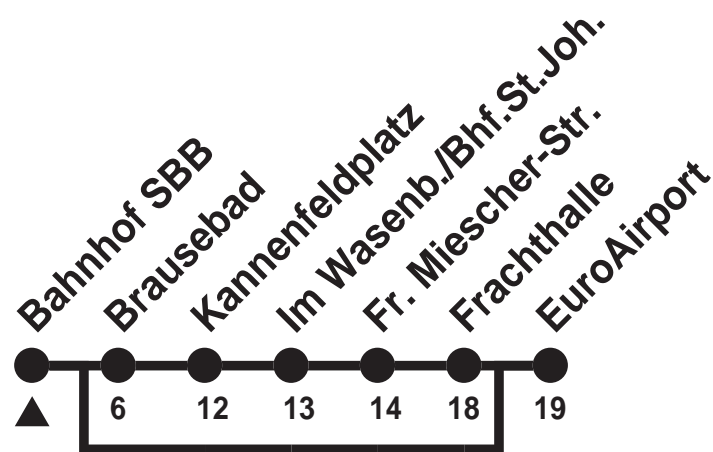

50

Abfahrt ab

Bahnhof SBB

Richtung

EuroAirport

Gültig ab 14. Januar 2008

Montag - Freitag

4	55							
5	25	40	45					
6	00	07	15	22	30	37	45	52
7	00	07	15	22	30	37	45	52
8	00	07	15	22	30	37 _a	45	52 _a
9	00	07 _a	15	22 _a	30	37 _a	45	52 _a
10	00	07 _a	15	22 _a	30	37 _a	45	52 _a
11	00	07 _a	15	22 _a	30	37 _a	45	52 _a
12	00	07 _a	15	22 _a	30	37 _a	45	52 _a
13	00	07 _a	15	22 _a	30	37 _a	45	52 _a
14	00	07 _a	15	22 _a	30	37 _a	45	52 _a
15	00	07 _a	15	22 _a	30	37 _a	45	52 _a
16	00	07 _a	15	22 _a	30	37 _a	45	52 _a
17	00	07 _a	15	22 _a	30	37 _a	45	52 _a
18	00	07 _a	15	22 _a	30	37 _a	45	52 _a
19	00	07 _a	15	22 _a	30	37 _a	45	52 _a
20	00	10	25	40	55			
21	10	25	40	55				
22	10	25	40	55				
23	10	25						

a Nonstop bis EuroAirport

Feiertage: An Feiertagen gilt der Sonntagsfahrplan. Als Feiertage gelten: Neujahr, Karfreitag, Ostermontag, 1. Mai, Auffahrt, Pfingstmontag, 1. August, 25. und 26. Dezember. (An Tagen vor Feiertagen sowie während der Basler Fasnacht gelten Spezialfahrpläne)