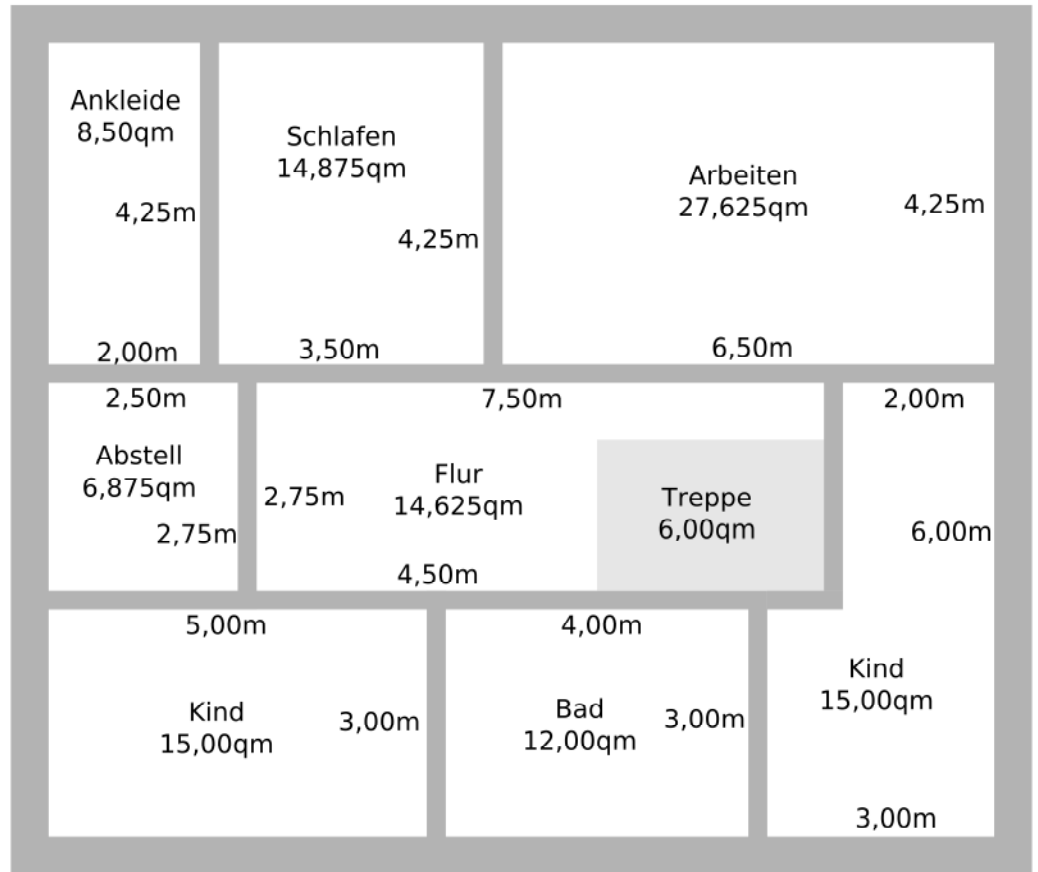

Außenmaße:
13,50m x 11,50m
155,25qm

Türen und Fenster
noch nicht gezeichnet

- Doppelgarage mit
- Tür an Hausseite
- Gang an Hausseite
- Tür zu Speisekammer
- 2 Autos
- Fahrrädern
- Raum für Gartengeräte
- Hobbyecke / Werkbank